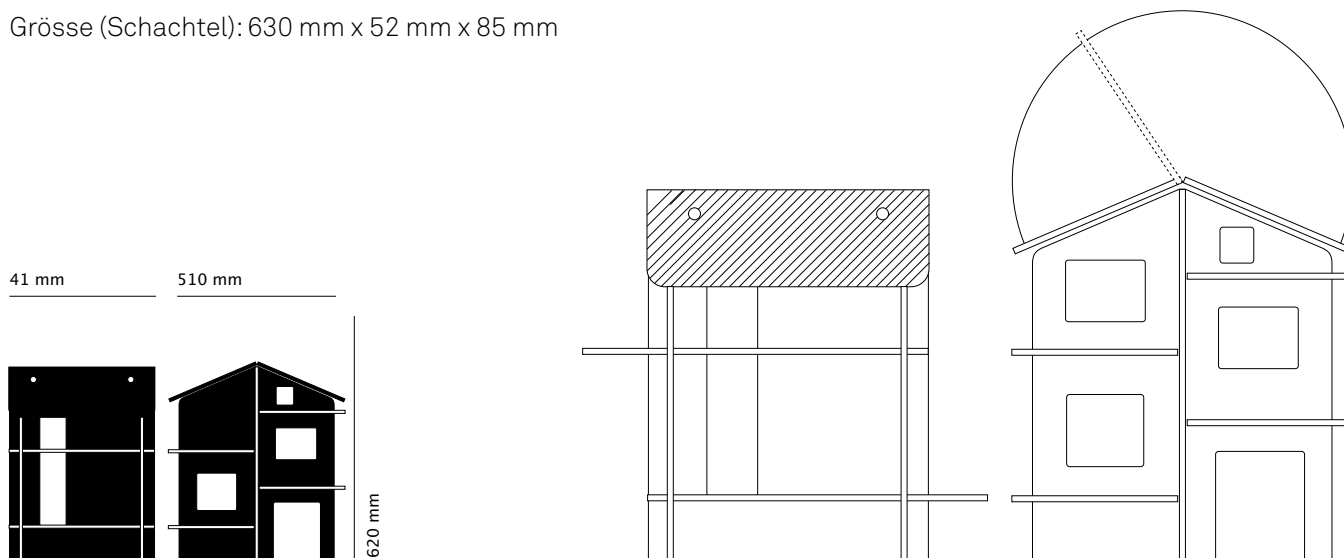

Ray Ray (Puppenstube)

momoll, 2006

Die zerlegbare Puppenstube ist eine moderne Interpretation eines Spielzeugklassikers. Das modulare Design ist einfach zusammensteckbar (und auseinandernehmbar), sehr solid und robust gebaut. Das Dach ist aufklappbar und ist mit einem starken Gummiseil am Haus befestigt. Zerlegt kann es auf kleinstem Raum gelagert oder einfachst transportiert werden.

Material: Sperrholz Birke; ohne Leim oder Schrauben.
Gummiseil; Mehrfarbig (verschiedene Dachfarben wählbar)
Entspricht EN 71 Norm für Kinderspielzeuge

Grösse (Schachtel): 630 mm x 52 mm x 85 mm

Farbauswahl Dach: